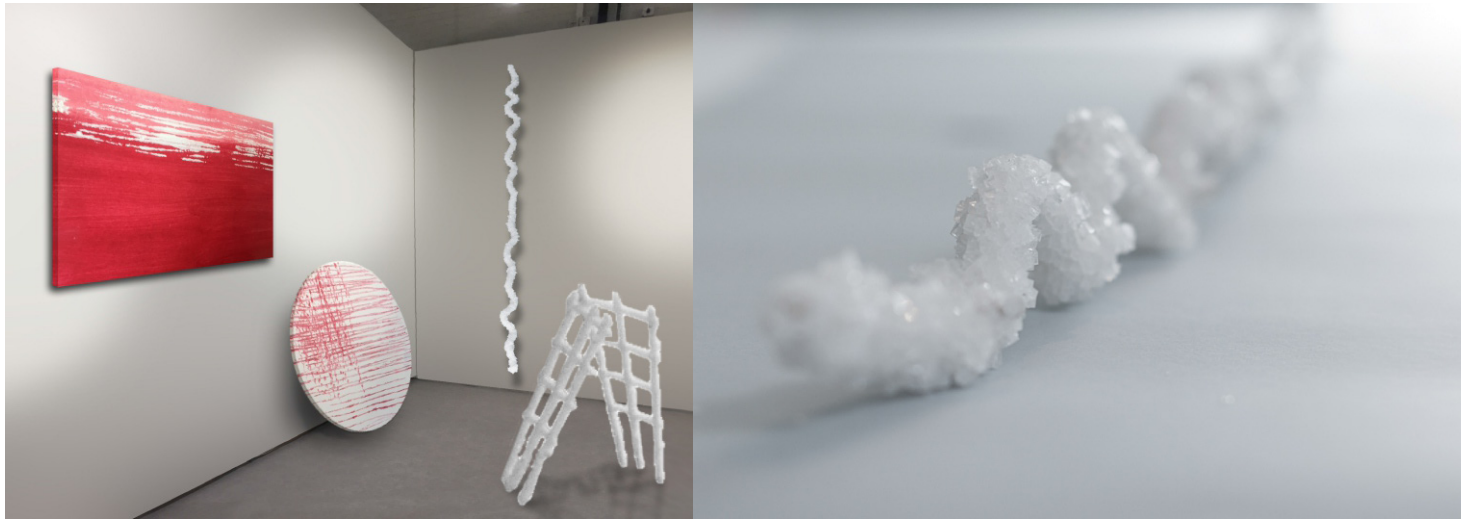

S i l v a n a S o l i v e l l a

Intervention in situ sur la lagune salée, 2018

Cube en plexiglass submergé

Texte brodé sur châssis entoilé

Constructions, dimensions variables de 30 à 70 cm chaque pièce

Cerceaux superposés, 2018, structure, toile et sel, dimensions variables de 80 à 50 cm chaque pièce

Quimera, 2018, assemblage de corail et verre torsadé 5 x 13 cm

Chemin de pierres en sel gemme

Cerceaux superposés, 2018, structure, toile et sel, dimensions variables de 80 à 50 cm chaque pièce

Trois dessins techniques mixtes sur papier, dimensions variables

Peinture

*Sans Titre*, 2018,  
Peintures sur toile, 80 x 110 cm  
et 80 cm de diamètre

*Serpent de sel*, 2018 (détail)

*Serpent de sel*, 2018, bois, toile et sel, environ 3 cm x 110 cm

*Composition de dessins*, 2018, mixte sur papier, dimensions variables  
Installation chaîne en sel, de sal, 2018, dimension environ 30 cm x 420 cm