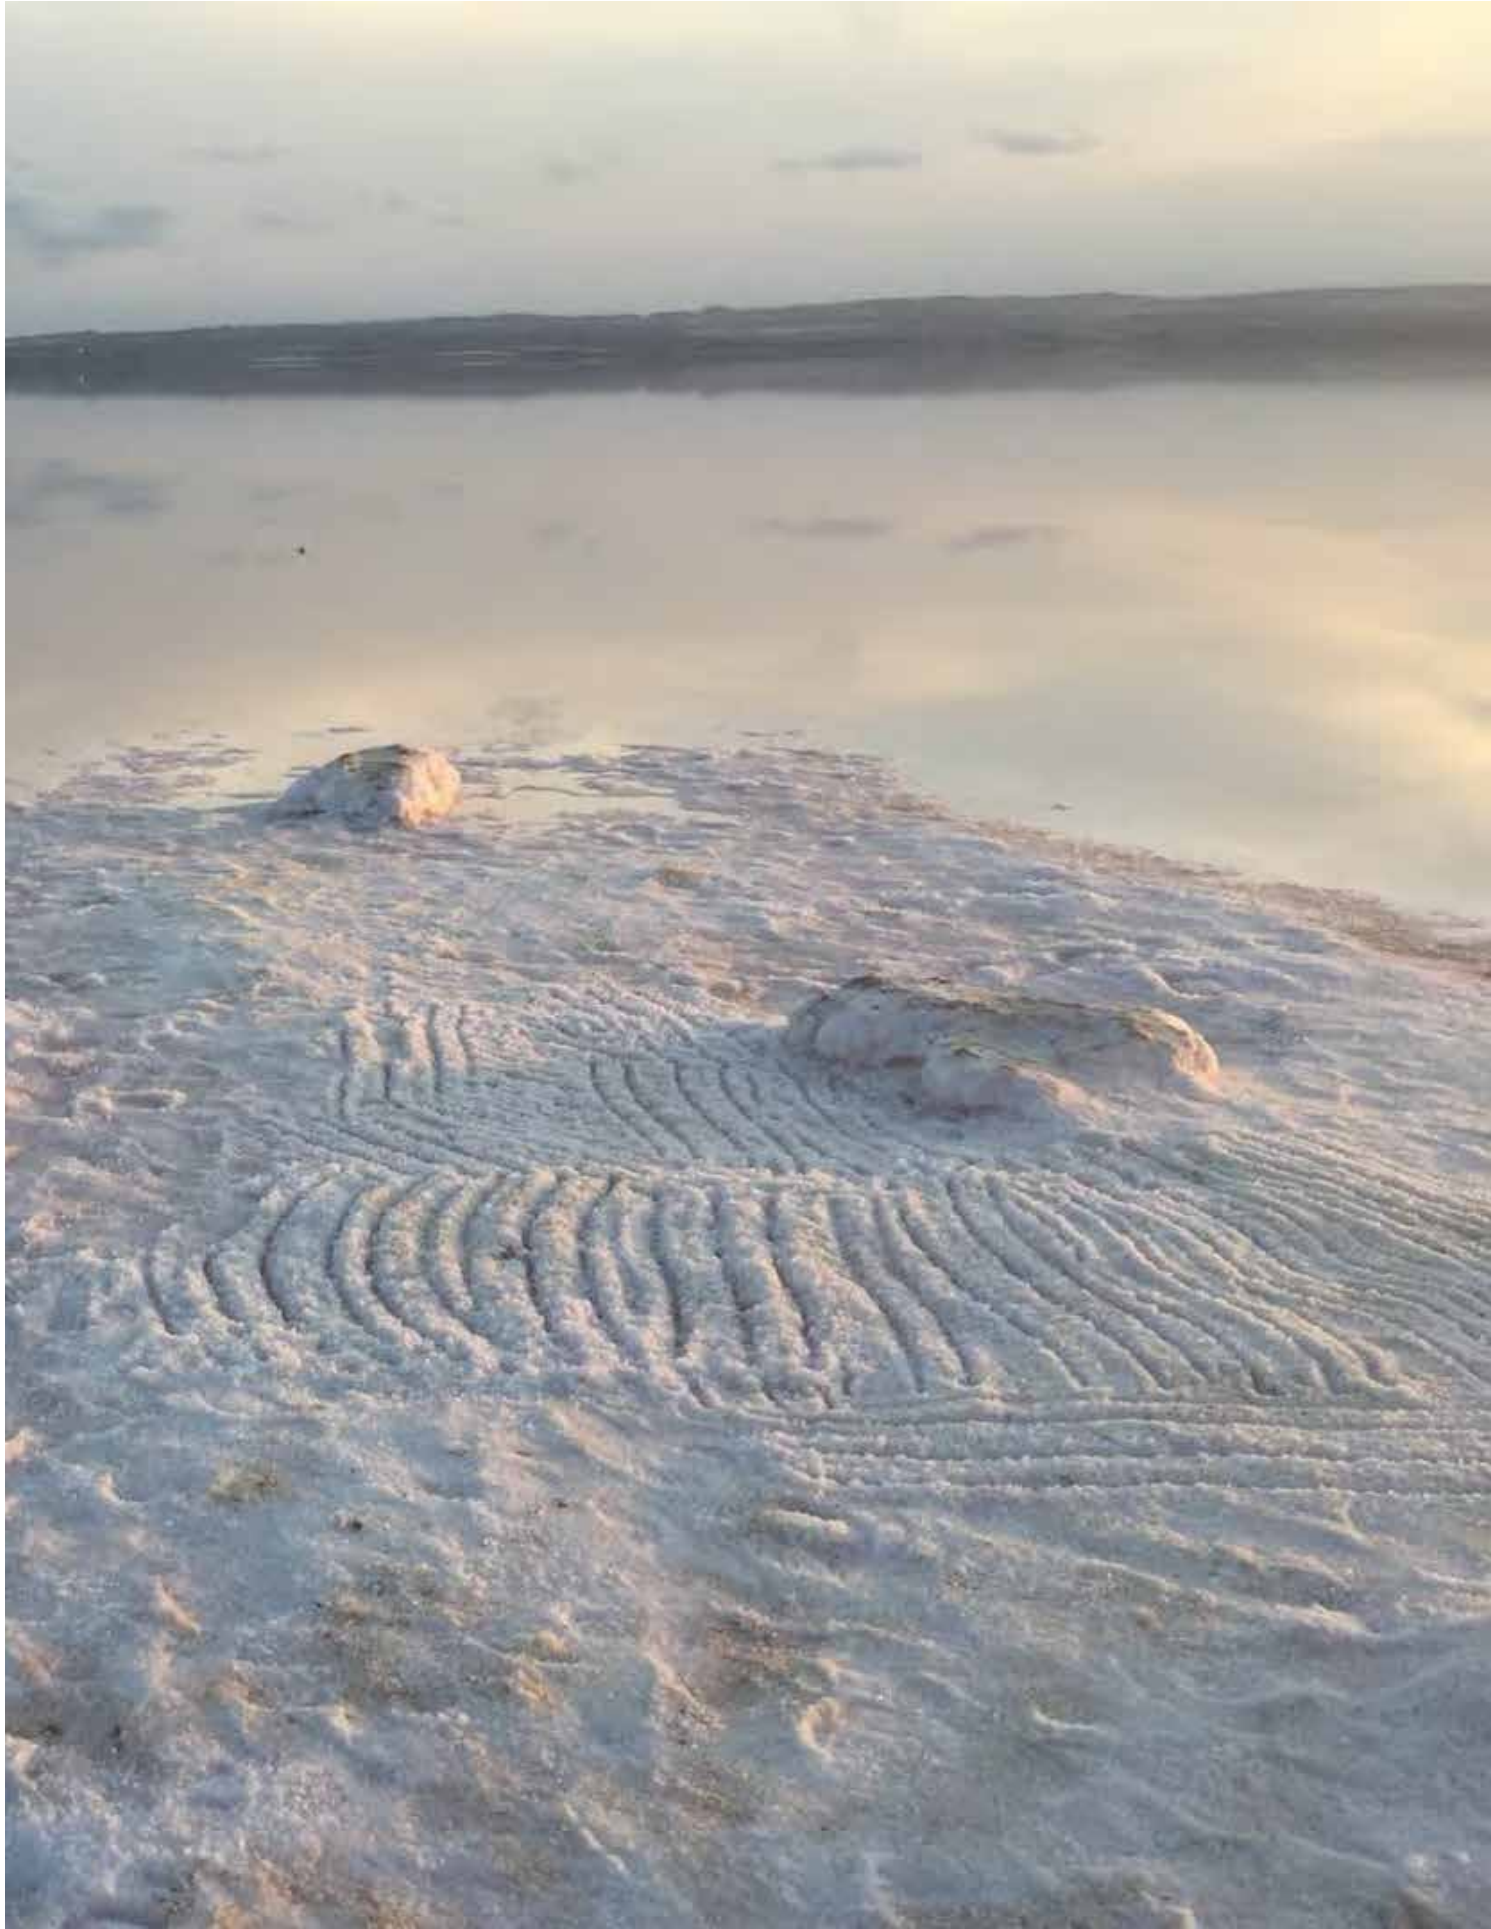

S i l v a n a S o l i v e l l a

Intervention in situ sur la lagune salée, 2018

Cube en plexiglass submergé

Texte brodé sur châssis entoilé

Constructions, dimensions variables de 30 à 70 cm chaque pièce

Cerceaux superposés, 2018, structure, toile et sel, dimensions variables de 80 à 50 cm chaque pièce

Quimera, 2018, assemblage de corail et verre torsadé 5 x 13 cm

Chemin de pierres en sel gemme

Cerceaux superposés, 2018, structure, toile et sel, dimensions variables de 80 à 50 cm chaque pièce

Trois dessins techniques mixtes sur papier, dimensions variables

Peinture

*Sans Titre*, 2018,  
Peintures sur toile, 80 x 110 cm  
et 80 cm de diamètre

*Serpent de sel*, 2018 (détail)

*Serpent de sel*, 2018, bois, toile et sel, environ 3 cm x 110 cm

*Composition de dessins*, 2018, mixte sur papier, dimensions variables  
Installation chaîne en sel, de sal, 2018, dimension environ 30 cm x 420 cm